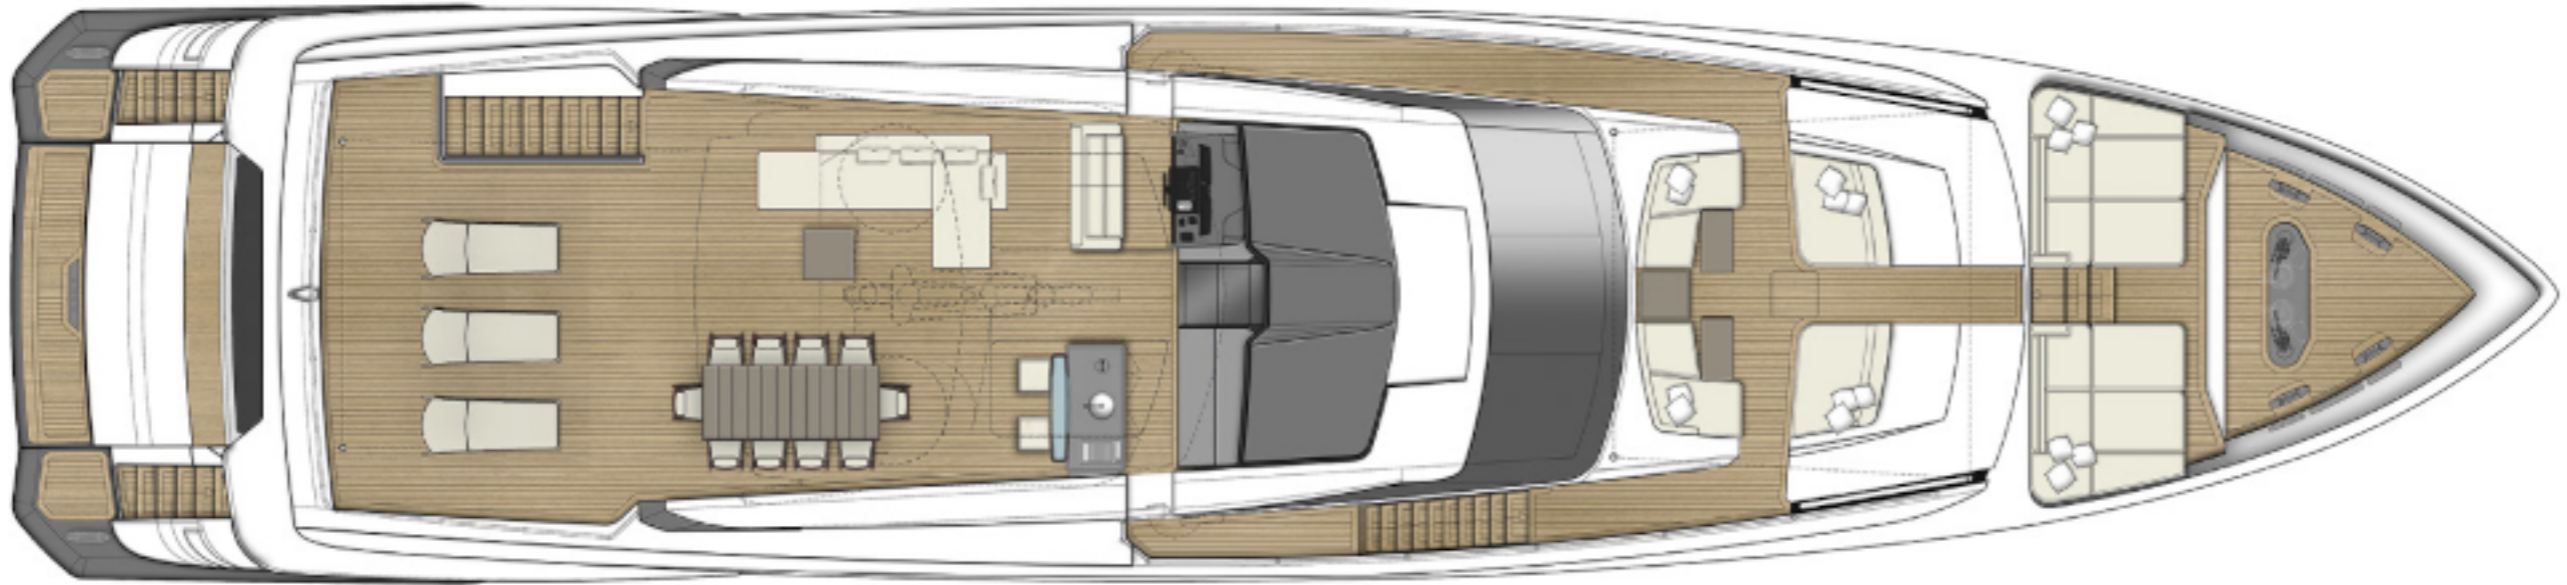

CUSTOM LINE
EXCLUSIVE DEALER

BUREVESTNIK GROUP
address: Moscow / Russia / Krasnopresnenskaya emb., 12 / entr. 3, Office 907.
phone: +7 800 500 03 13 / +7 916 851 39 25
email: perepelkin@burevestnik.ru
website: www.burevestnik.ru

Saetta 106

28