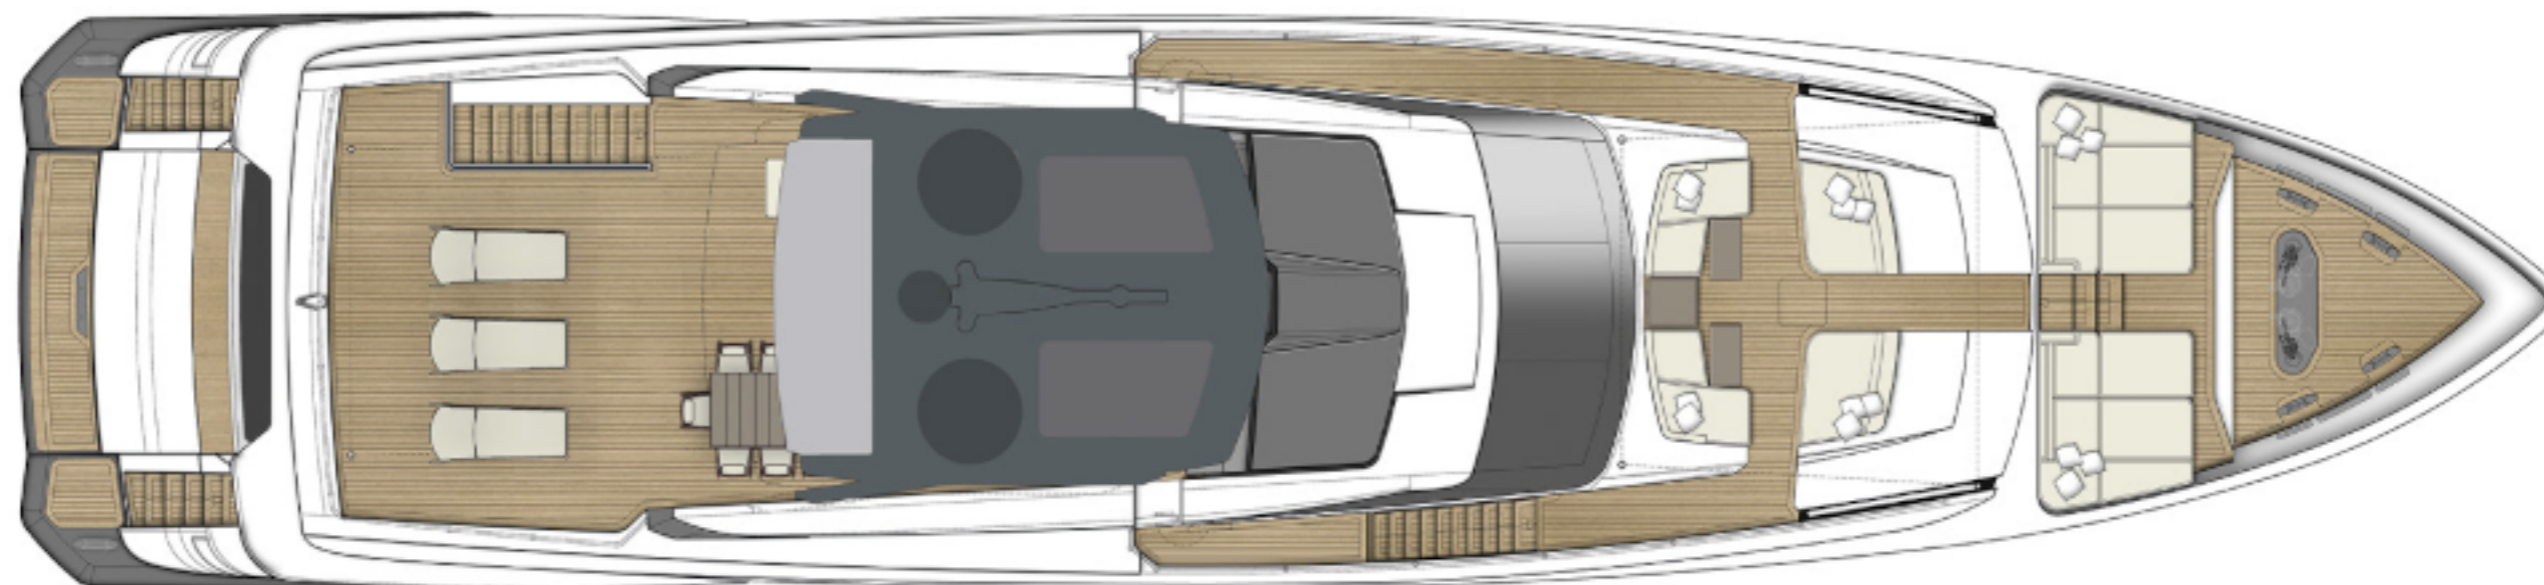

CUSTOM LINE
EXCLUSIVE DEALER

BUREVESTNIK GROUP
address: Moscow / Russia / Krasnopresnenskaya emb., 12 / entr. 3, Office 907.
phone: +7 800 500 03 13 / +7 916 851 39 25
email: perepelkin@burevestnik.ru
website: www.burevestnik.ru

Saetta 106

27