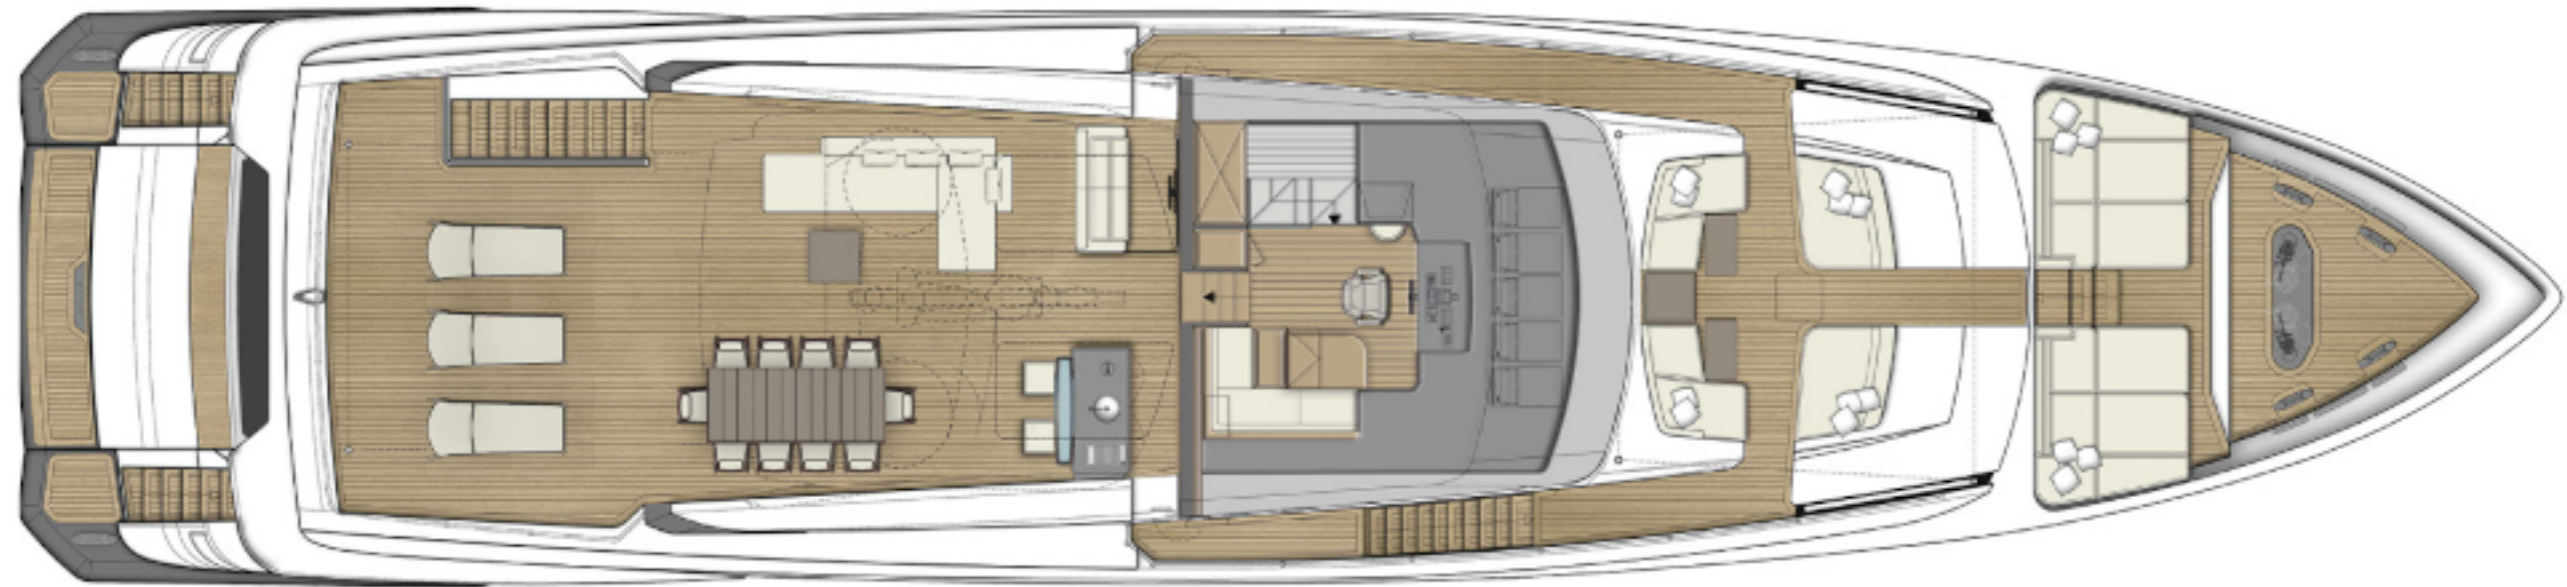

CUSTOM LINE
EXCLUSIVE DEALER

BUREVESTNIK GROUP
address: Moscow / Russia / Krasnopresnenskaya emb., 12 / entr. 3, Office 907.
phone: +7 800 500 03 13 / +7 916 851 39 25
email: perepelkin@burevestnik.ru
website: www.burevestnik.ru

Saetta 106

28