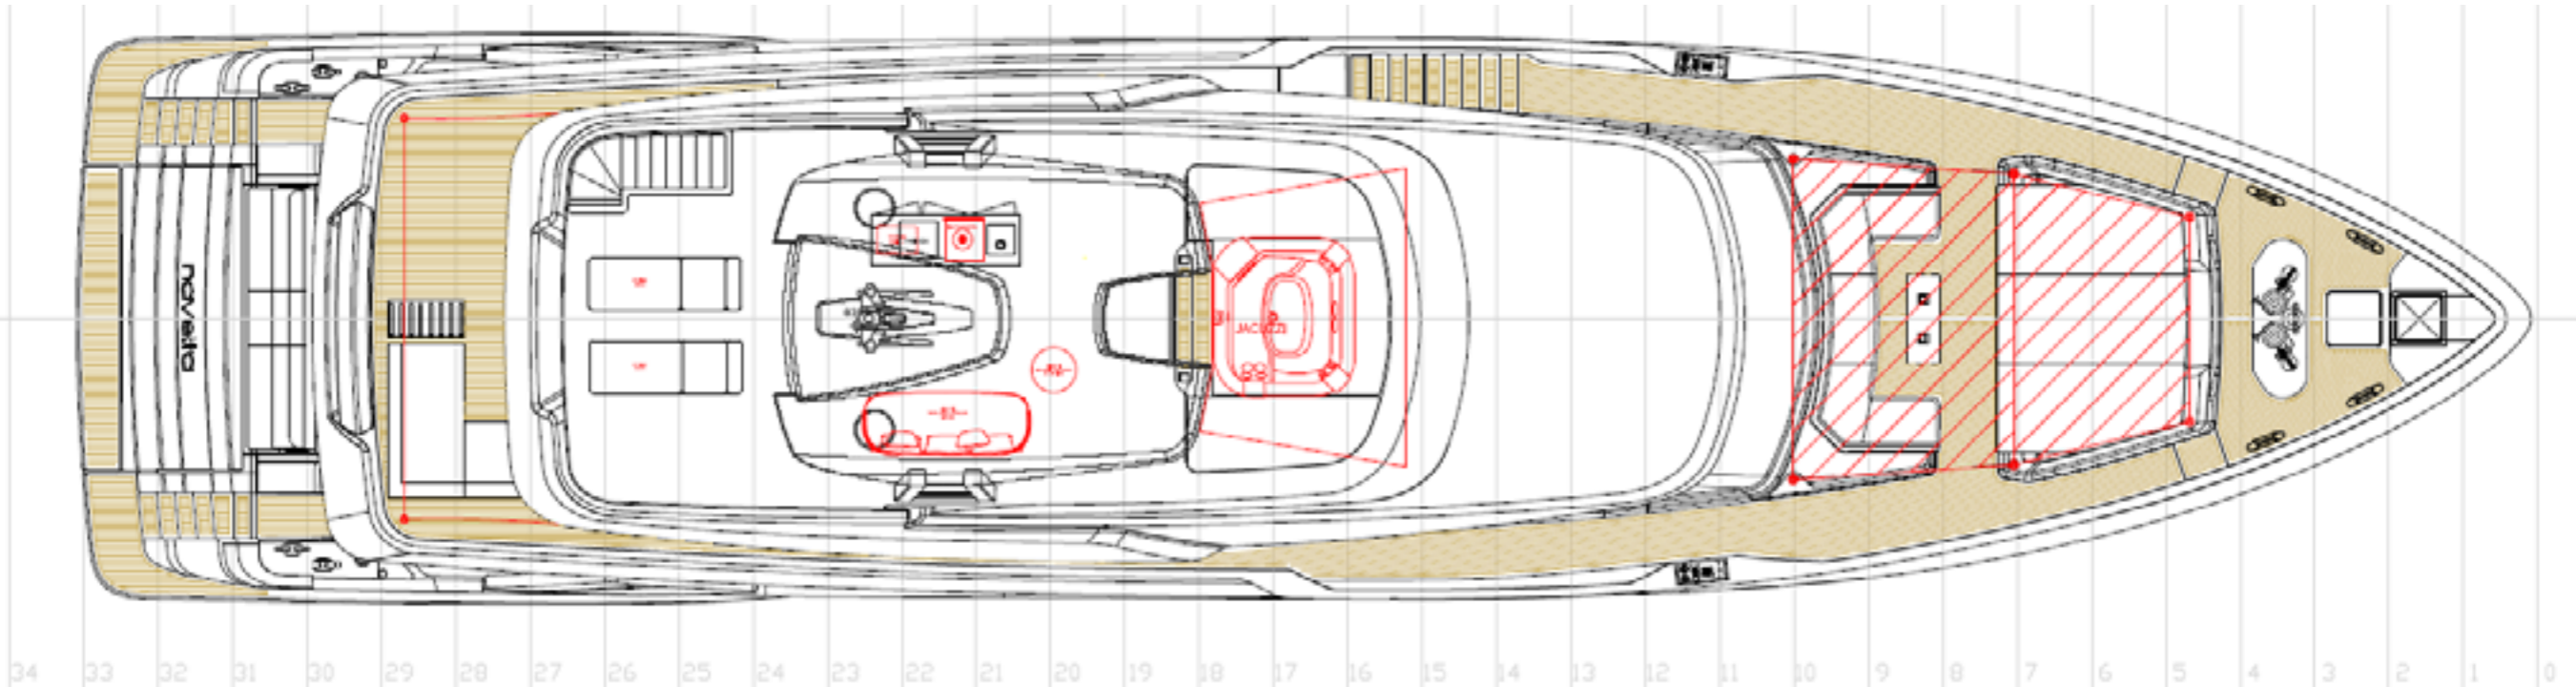

CUSTOM LINE
EXCLUSIVE DEALER

BUREVESTNIK GROUP
address: Moscow / Russia / Krasnopresnenskaya emb., 12 / entr. 3, Office 907.
phone: +7 800 500 03 13 / +7 916 851 39 25
email: perepelkin@burevestnik.ru
website: www.burevestnik.ru

33 #35

37