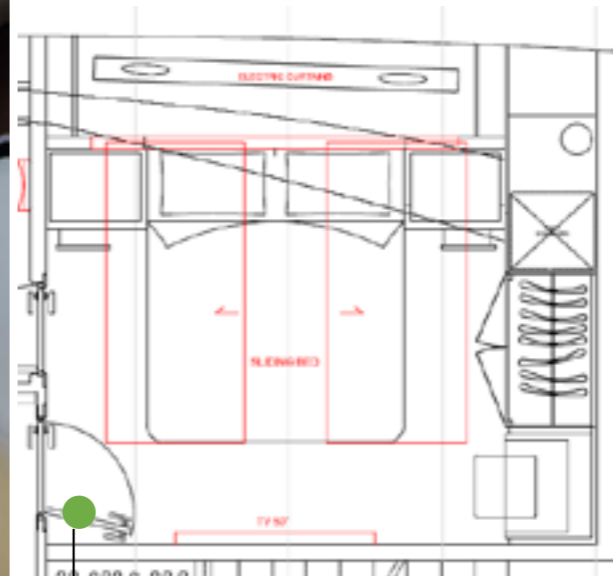

1. BOAT WOOD

in ALPI LIGNUM
XILO STRIPED XL SAND
18.06

2. CEILING_STD

In lacqueredw oodm att
NCS-S 1002 Y50R

3. CARPET_OPT

Mod. JAB AMAZE 3730/072

4. COLUMNS

LACQUERED MATT WOOD
COL. GHIACCIO 666