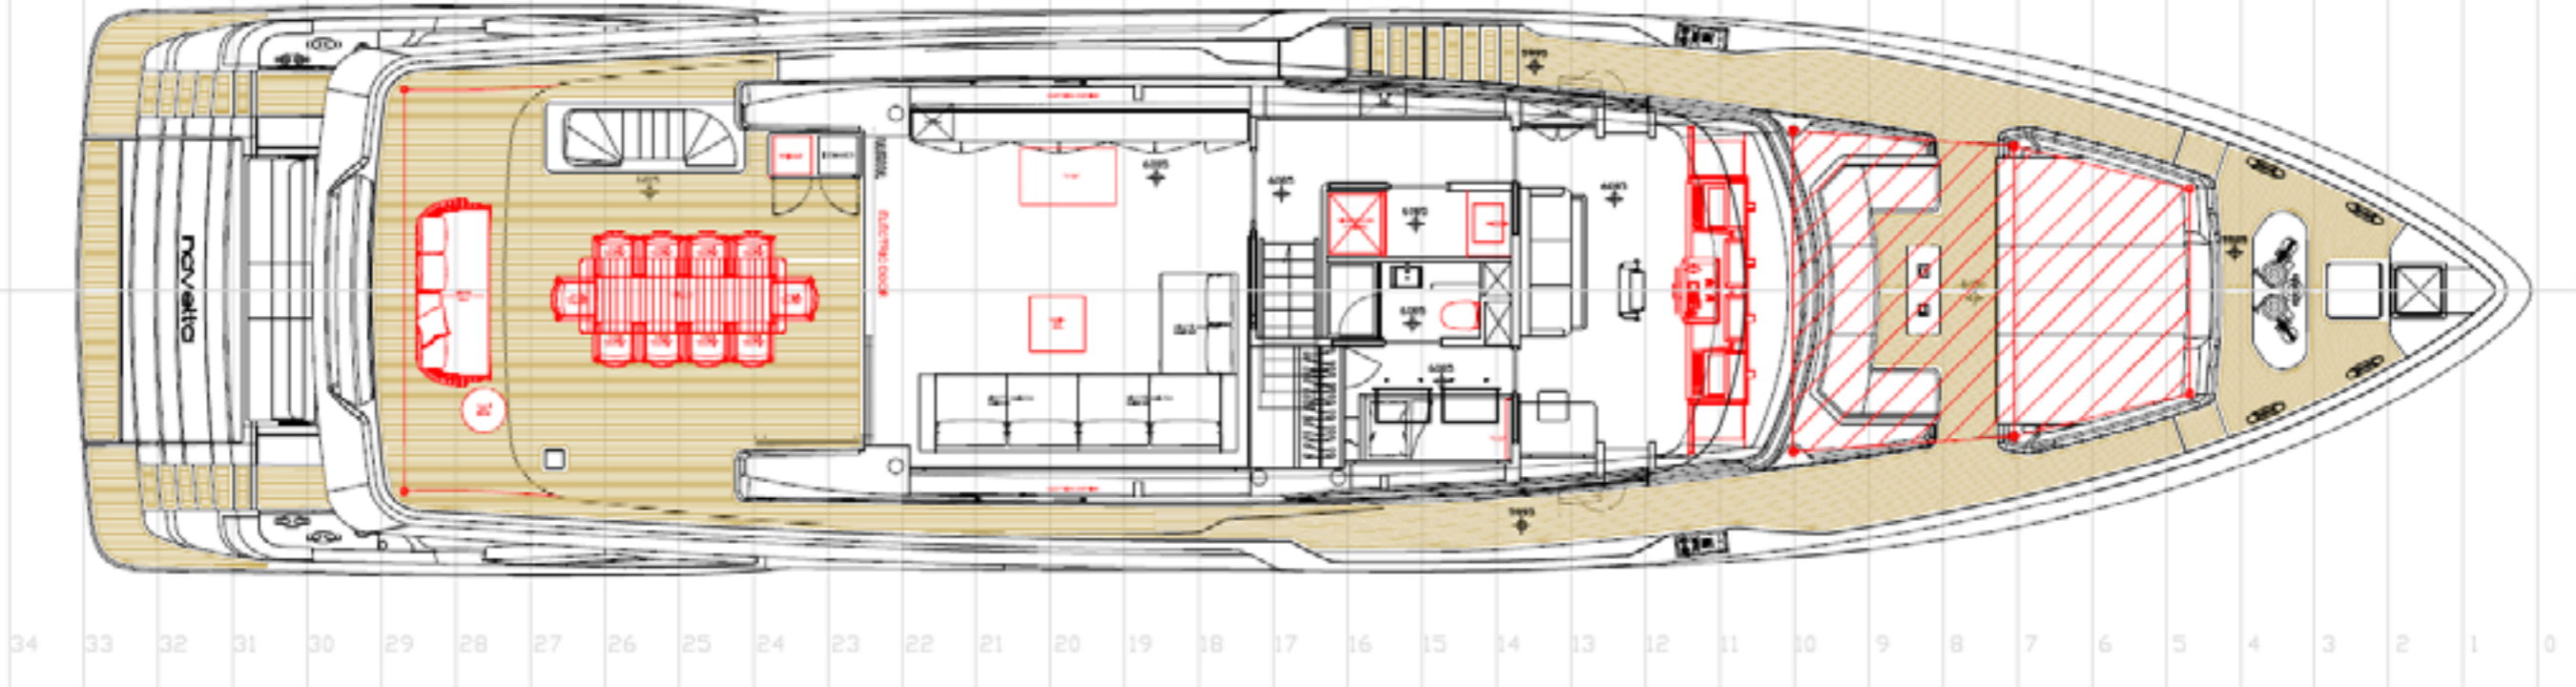

CUSTOM LINE
EXCLUSIVE DEALER

BUREVESTNIK GROUP
address: Moscow / Russia / Krasnopresnenskaya emb., 12 / entr. 3, Office 907.
phone: +7 800 500 03 13 / +7 916 851 39 25
email: perepelkin@burevestnik.ru
website: www.burevestnik.ru

33 #35

37