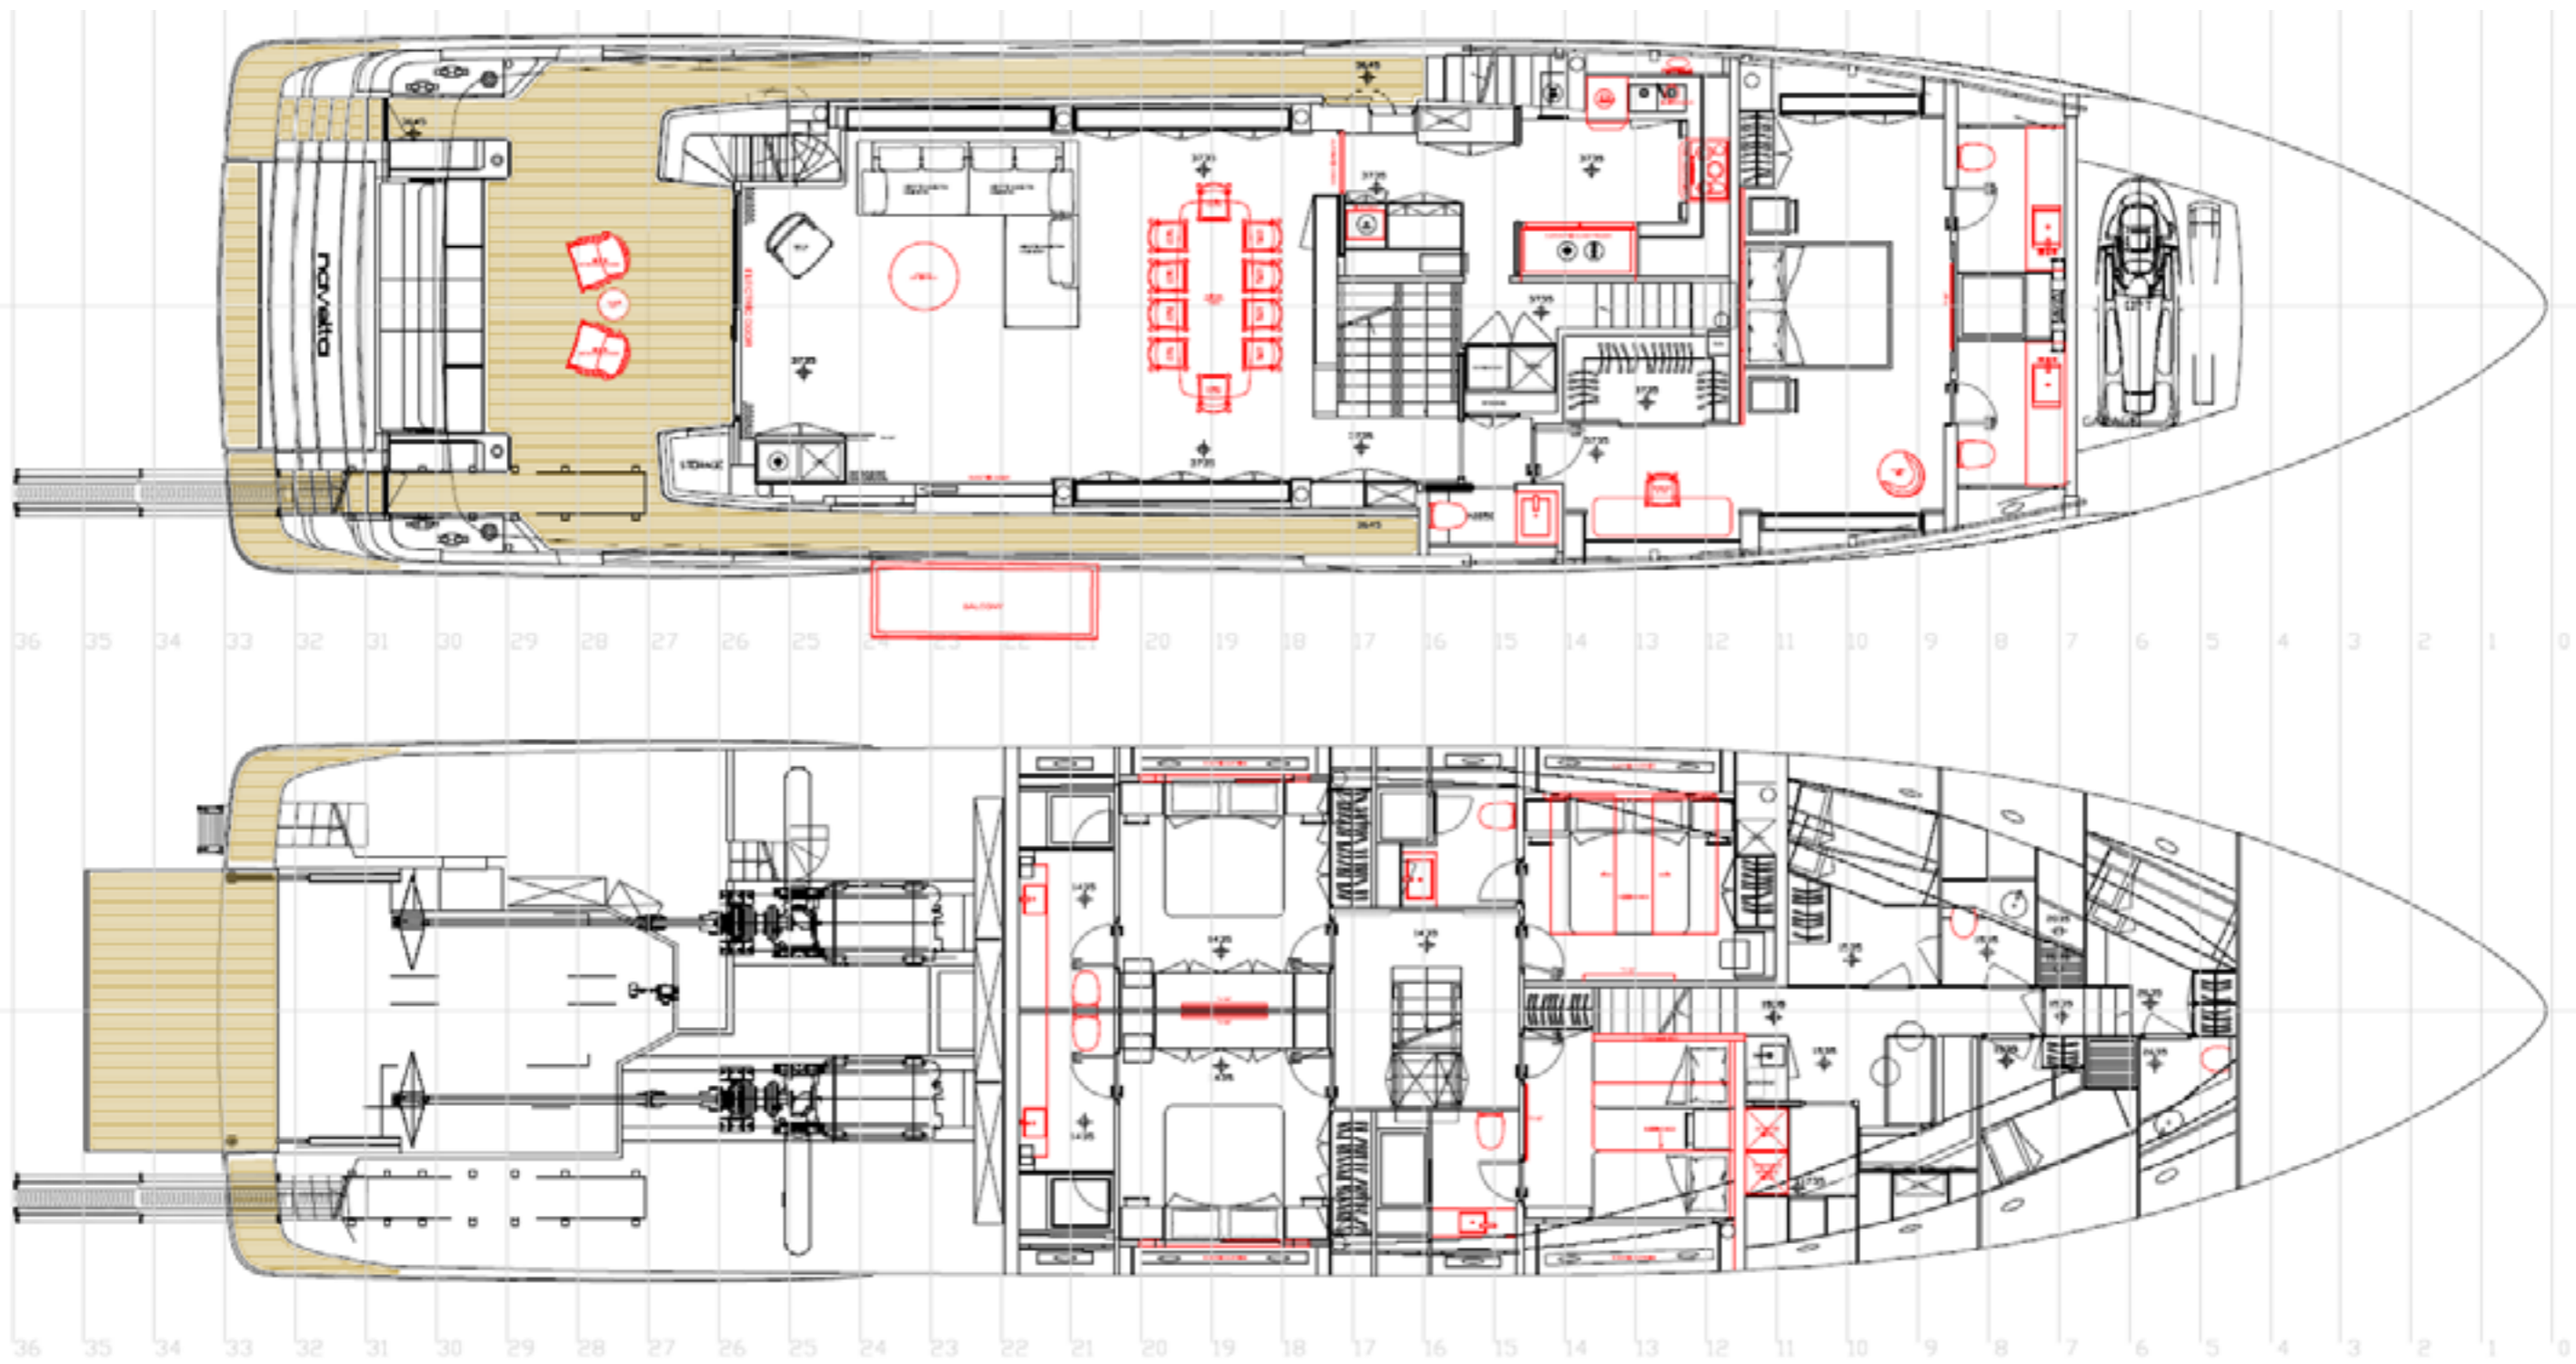

CUSTOM LINE
EXCLUSIVE DEALER

BUREVESTNIK GROUP
address: Moscow / Russia / Krasnopresnenskaya emb., 12 / entr. 3, Office 907.
phone: +7 800 500 03 13 / +7 916 851 39 25
email: perepelkin@burevestnik.ru
website: www.burevestnik.ru

33 #35

38