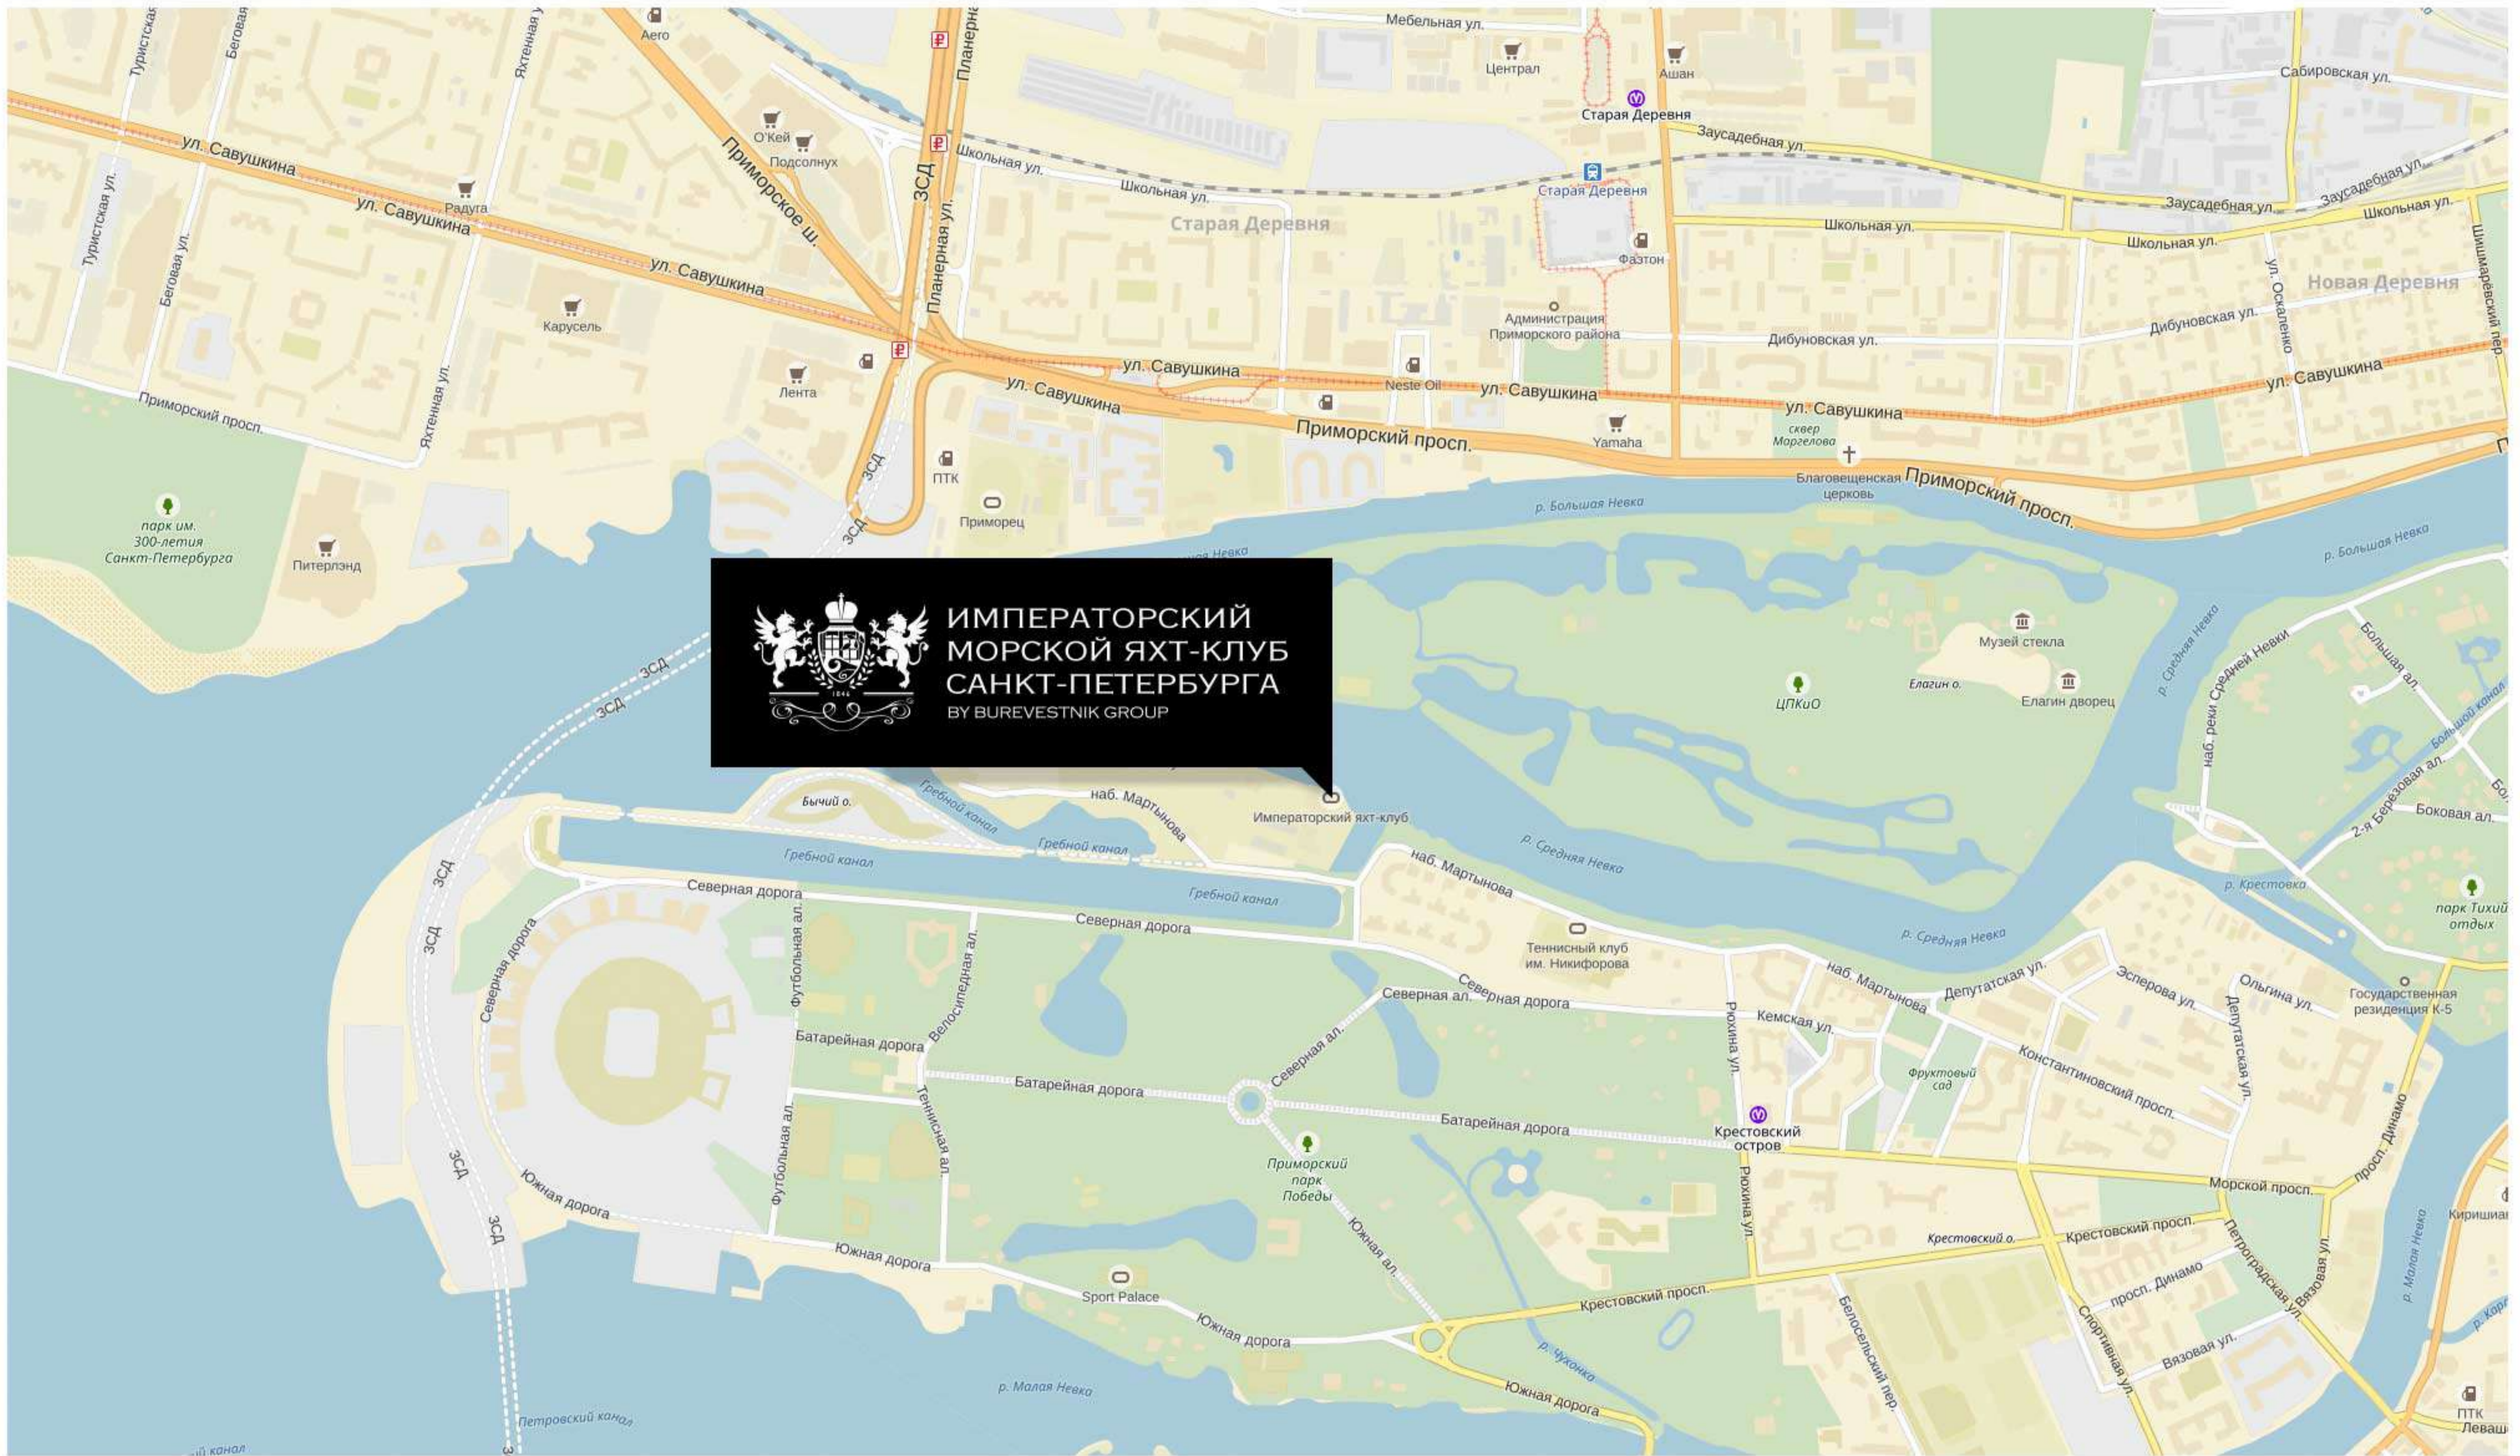

ИМПЕРАТОРСКИЙ
МОРСКОЙ ЯХТ-КЛУБ
САНКТ-ПЕТЕРБУРГА
BY BUREVESTNIK GROUP

КАК ДОБРАТЬСЯ

ИМПЕРАТОРСКИЙ
МОРСКОЙ ЯХТ-КЛУБ
САНКТ-ПЕТЕРБУРГА
BY BUREVESTNIK GROUP

Санкт-Петербург, набережная Мартынова, 92
+7 (812) 322-65-41
+7 (921) 996-16-50
spb@burevestnik.ru

BUREVESTNIK GROUP

Моторные яхты и катера
burevestnik.ru